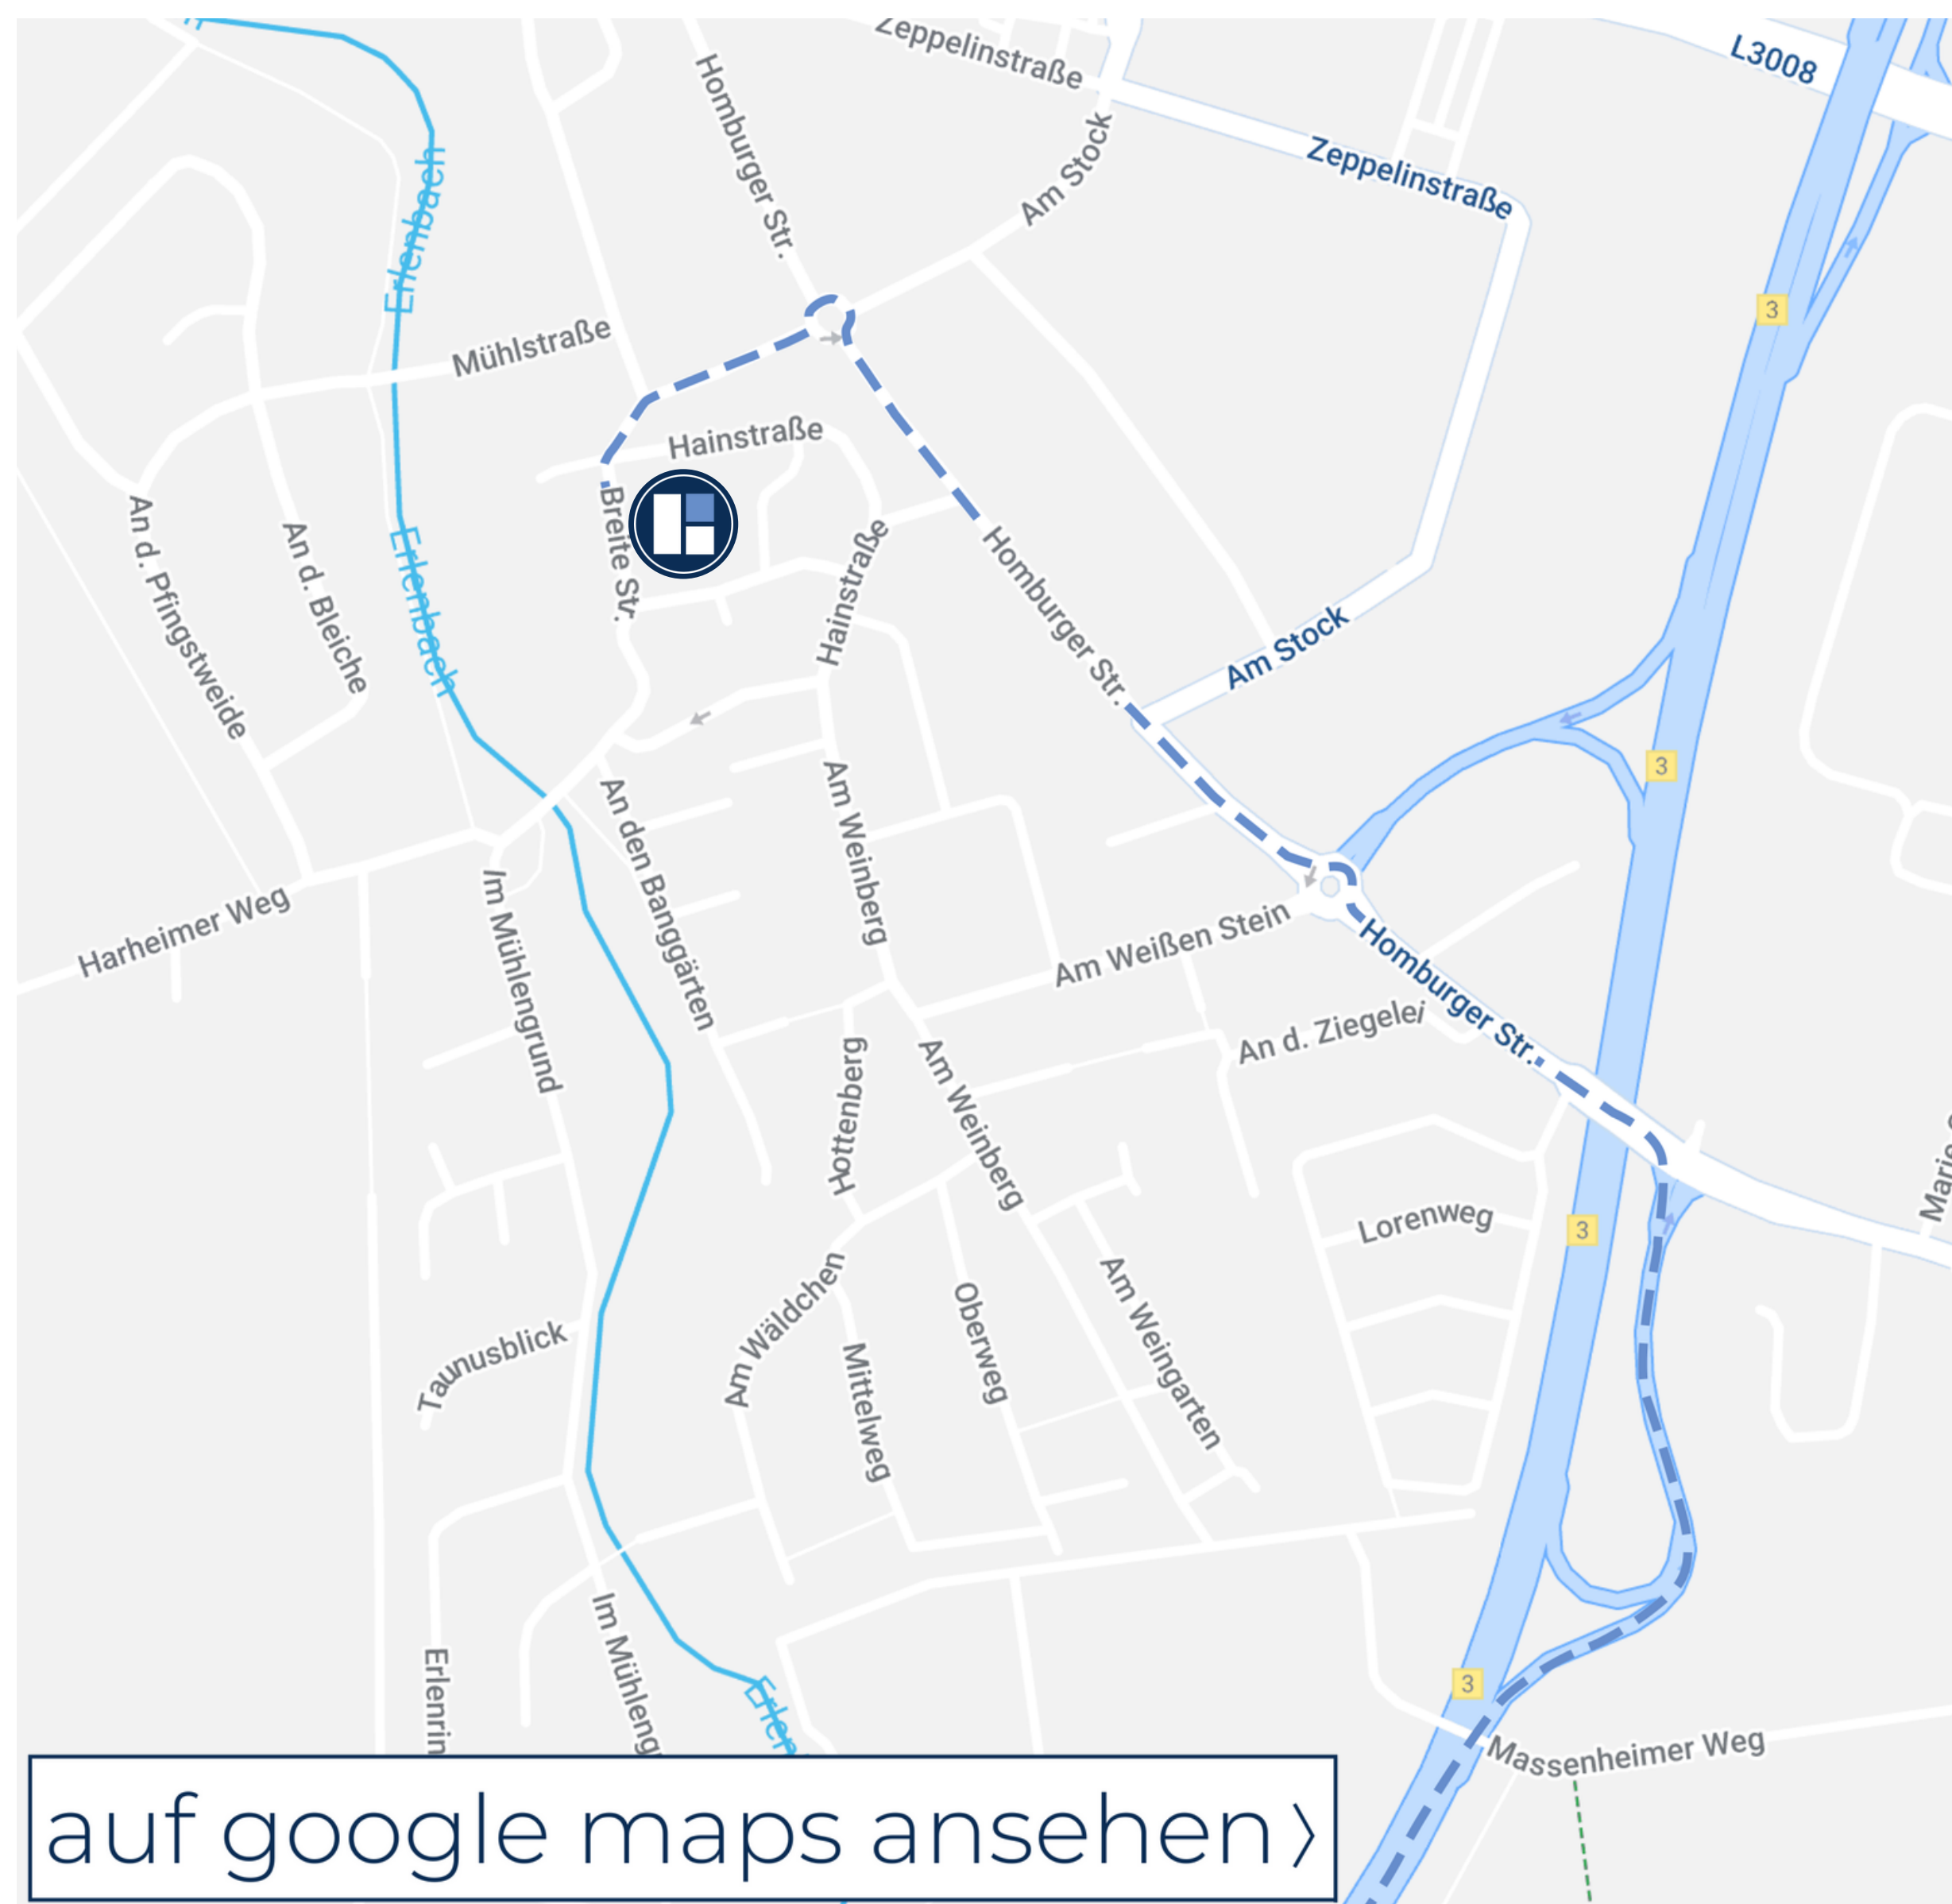

Von der A3

Fahren Sie vom "Offenbacher Kreuz" auf die A661 Richtung Bad Homburg.

Von der A5

Fahren Sie vom "Bad Homburger Kreuz" auf die A661 Richtung Offenbach.

Nehmen Sie von der Anschlussstelle "Preungesheimer Dreieck" auf der A661 die die Ausfahrt in Richtung Bad Vilbel auf die B3. Fahren Sie nach ca. 5 km auf die erste Abfahrt von der B3 und biegen nach links auf die "Homburger Straße" Richtung Massenheim ab. Bitte fahren Sie bis zum Kreisel (mit der Apfel-Skulptur in der Mitte) und nehmen Sie die dritte Ausfahrt in die "Breite Straße".

Folgen Sie dem Straßenverlauf, welcher nach 50 m abknickt. Nach weiteren 100 m finden Sie uns auf der linken Seite.

Parkmöglichkeiten

Im Hof befinden sich zwei Parkplätze, in der näheren Umgebung gibt es weitere Parkmöglichkeiten.

Wir freuen uns auf Ihren Besuch!