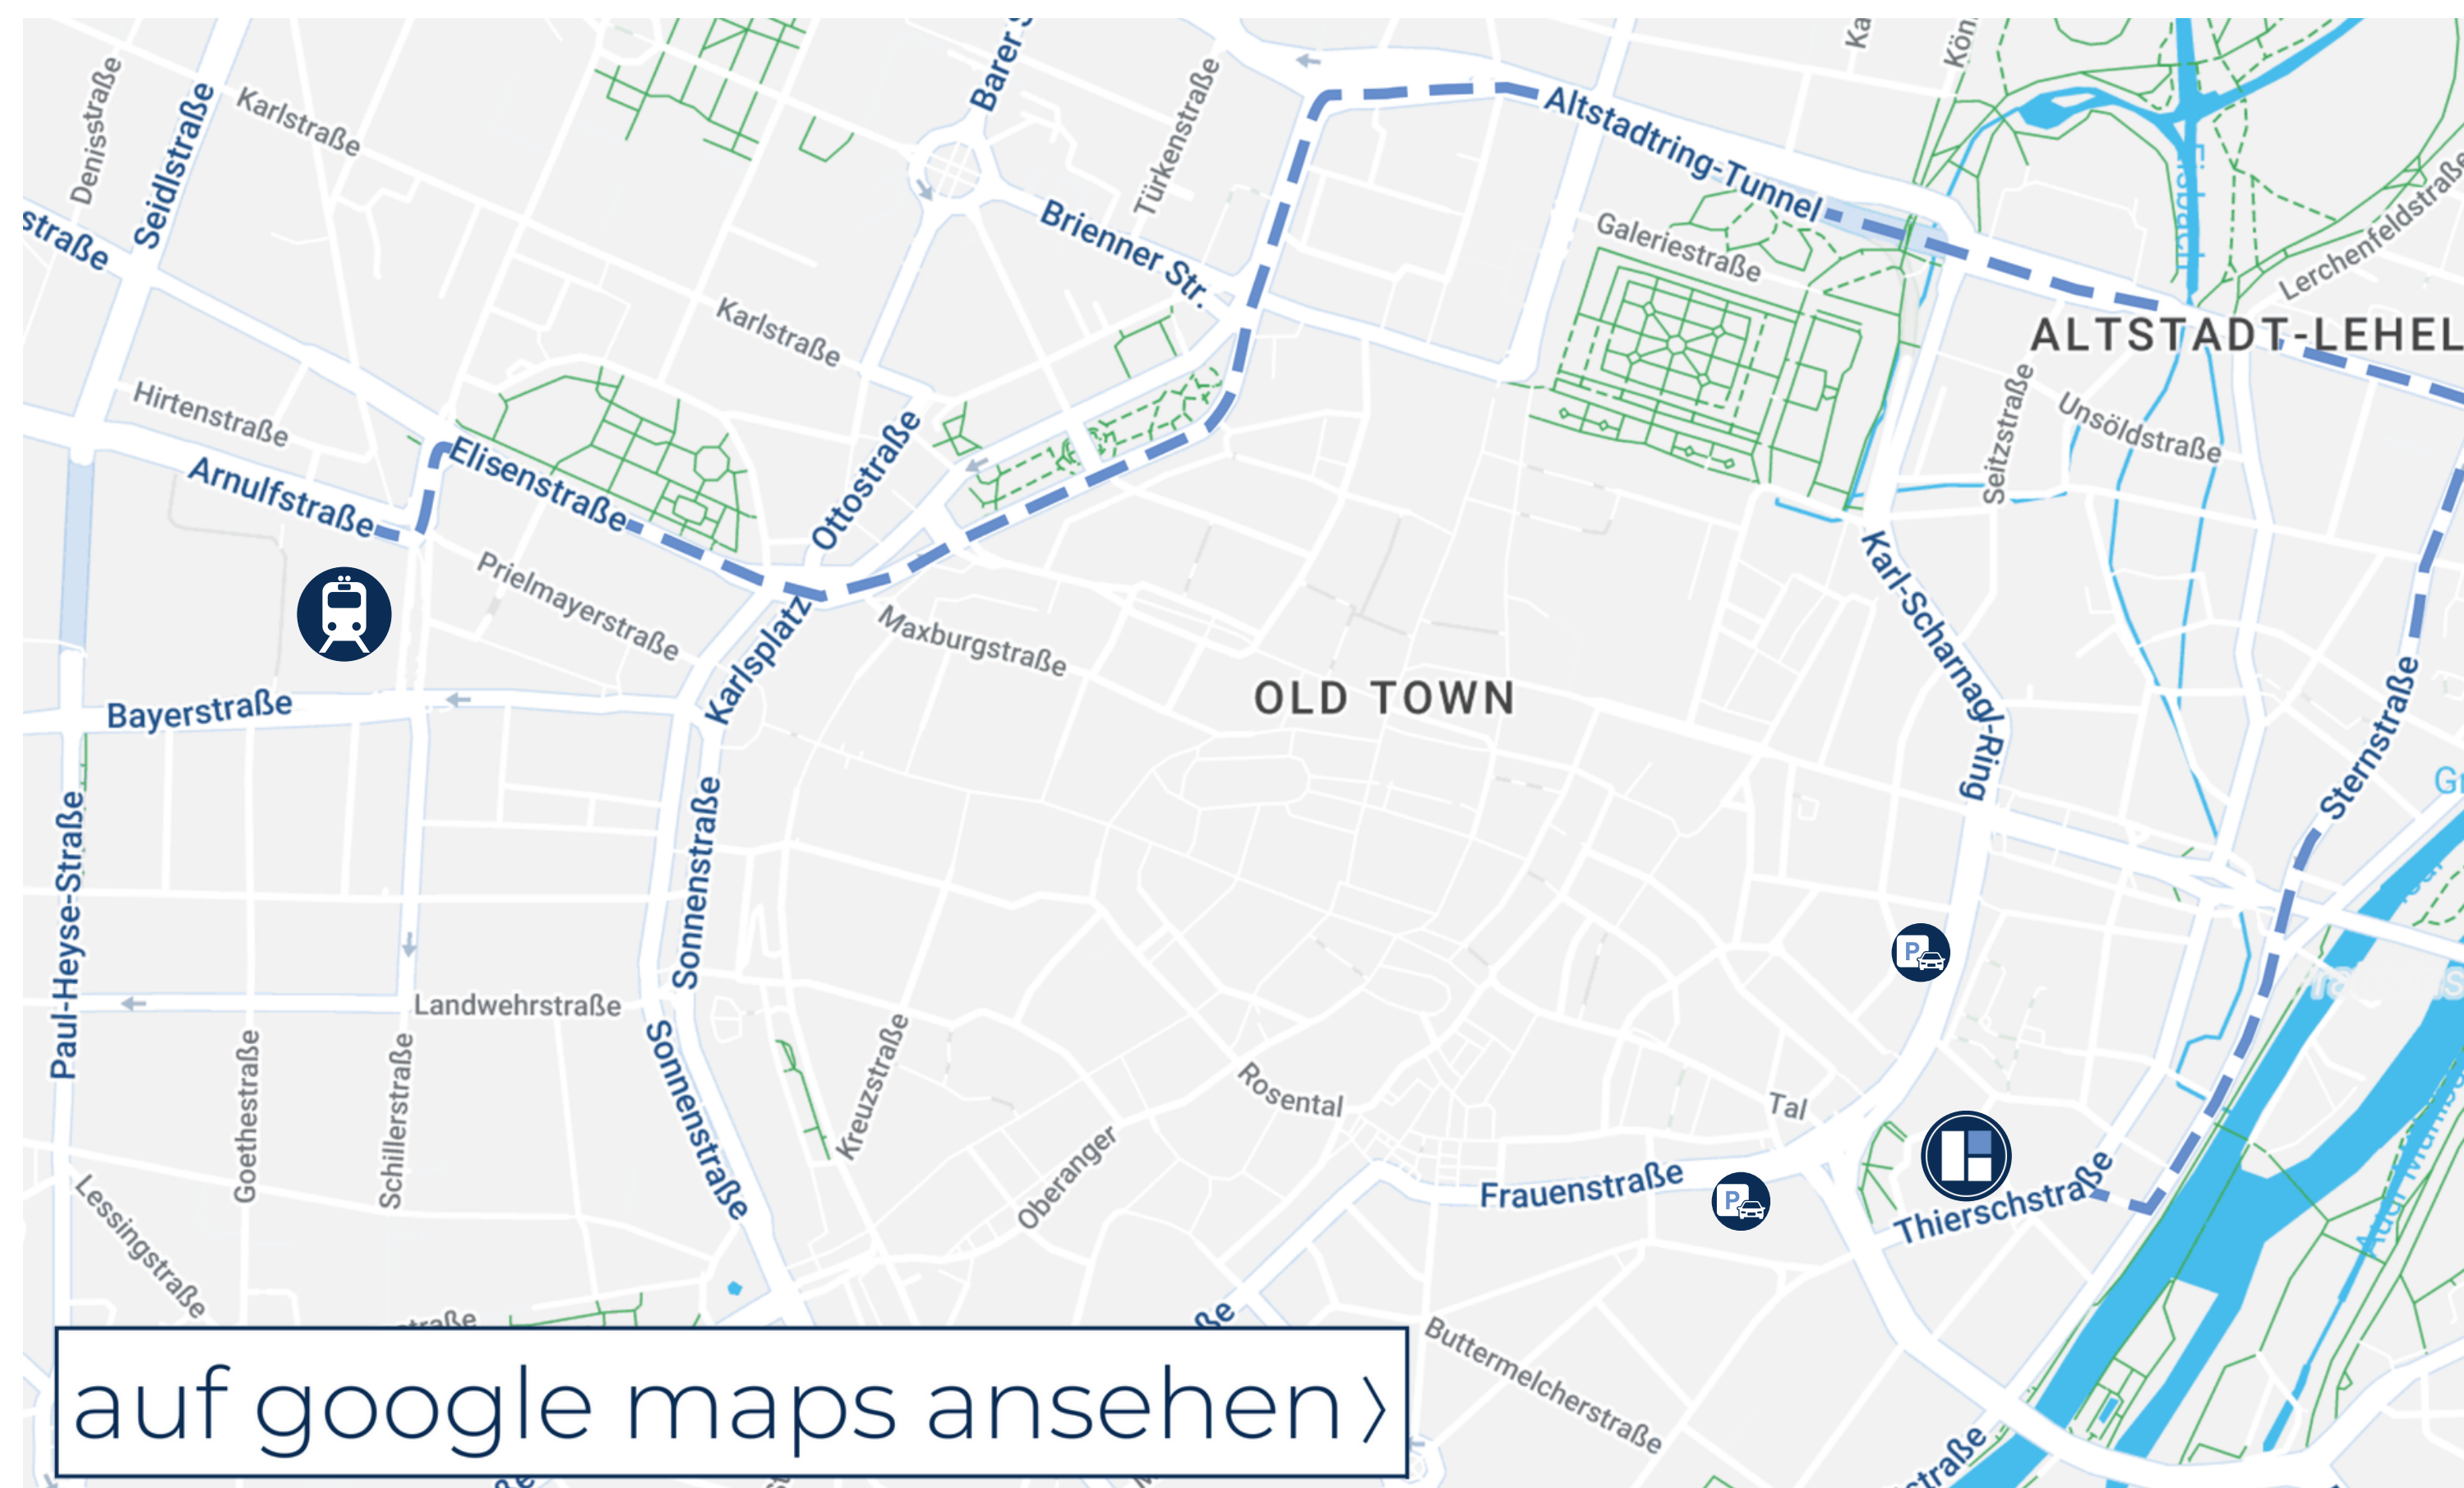

Anfahrtsbeschreibung

München

HAGER Executive Consulting GmbH

Thierschstraße 5
D-80538 München

Telefon +49 69 95092-0
Fax +49 69 95092-111
E-Mail info@hager-consulting.com

Vom Münchener HBF

Um zu unserem Büro auf der "Thierschstraße 5" in 80538 München zu gelangen, starten Sie bitte von der "Luisenstraße" und biegen nach 100 Metern rechts auf die "Elisenstraße" ab.

Folgen Sie dieser Straße für 2,6 Kilometer und biegen Sie anschließend rechts auf die "Oettingerstraße" ab. Nach einem Kilometer biegen Sie rechts auf die "Obermaierstraße" ab und dann nach 80 Metern links auf die "Thierschstraße".

Unser Büro befindet sich nach etwa 300 Metern auf der rechten Seite.

Parkmöglichkeiten

In der Nähe gibt es die Parkhäuser "Parkgarage Rieger City" ("Frauenstraße 38, 80469 München") und "Parkhaus Hofbräuhaus" ("Thomas-Wimmer-Ring 9a, 80539 München").

Weitere Parkoptionen gibt es in der Umgebung.

Wir freuen uns auf Ihren Besuch!